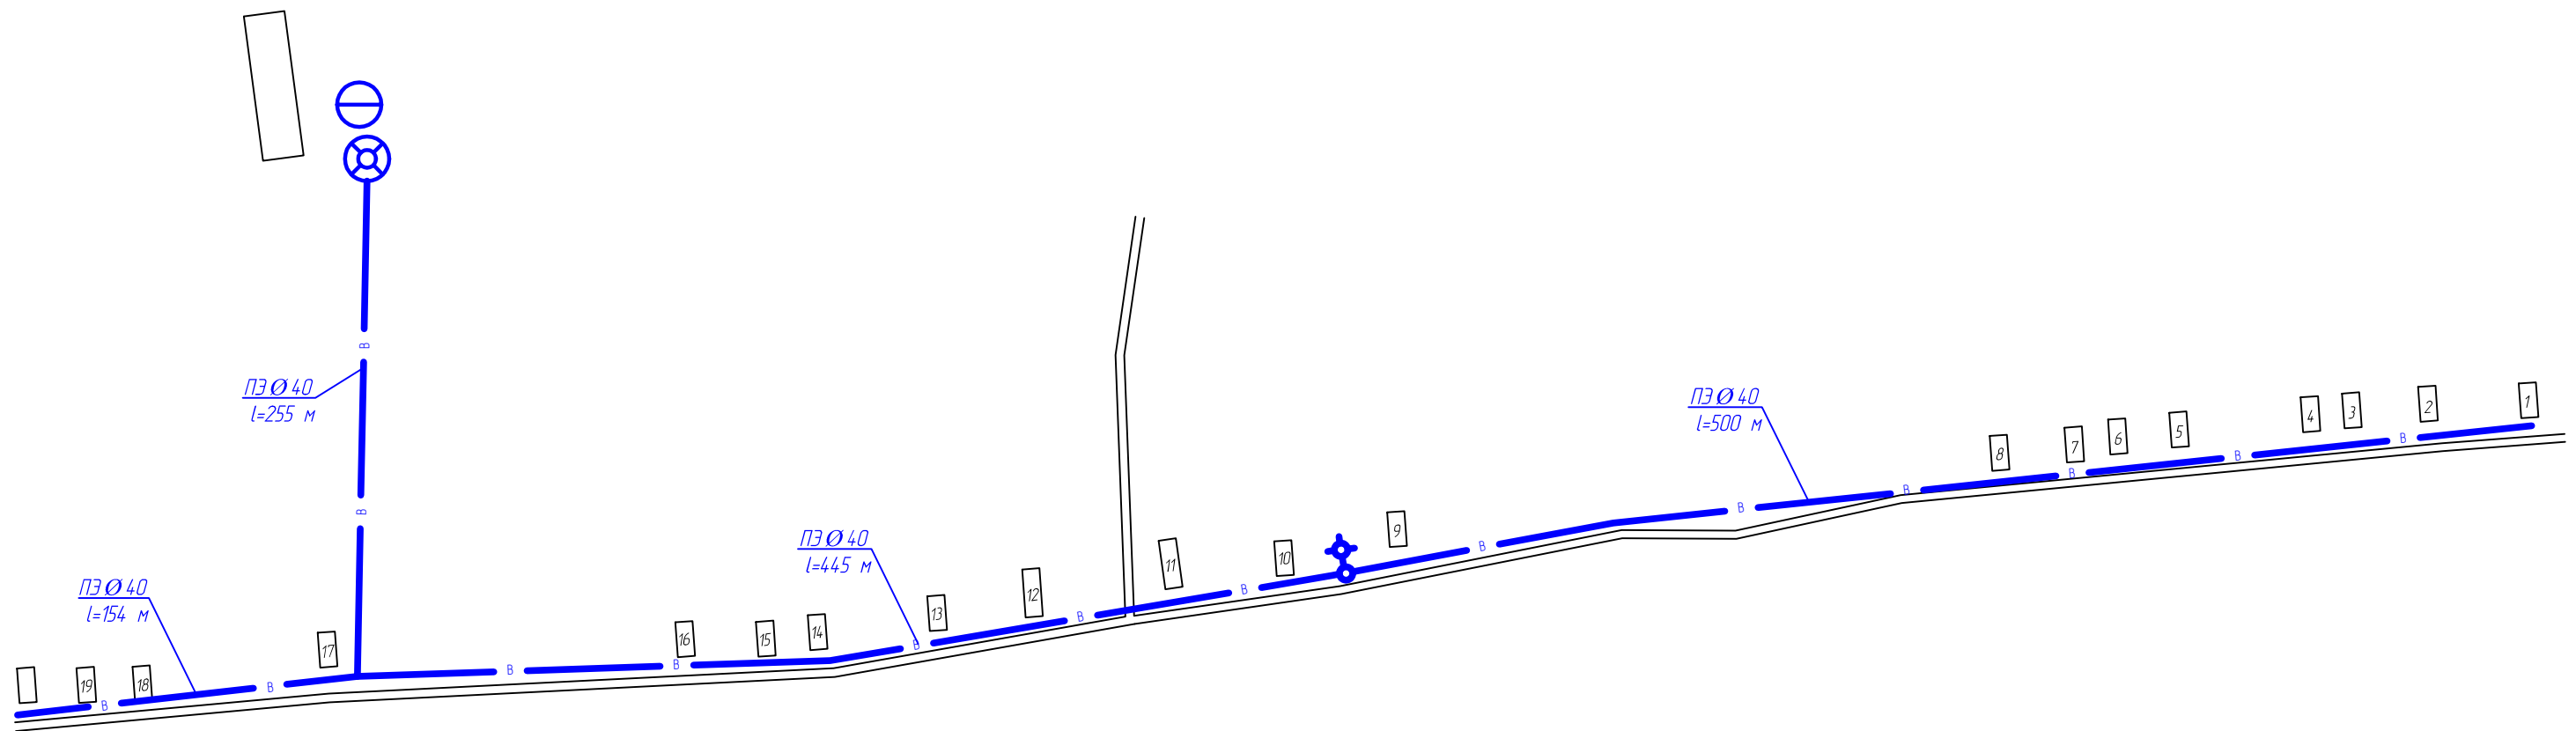

Схема водоснабжения д. Барановщина

Разраб.	Ширяев В.Р.	Схема водоснабжения д. Барановщина Немского муниципального округа	Администрация Немского муниципального округа Кировской области	Масштаб
Пров.	Злобин А.Е.			1:1000
				Лист 9