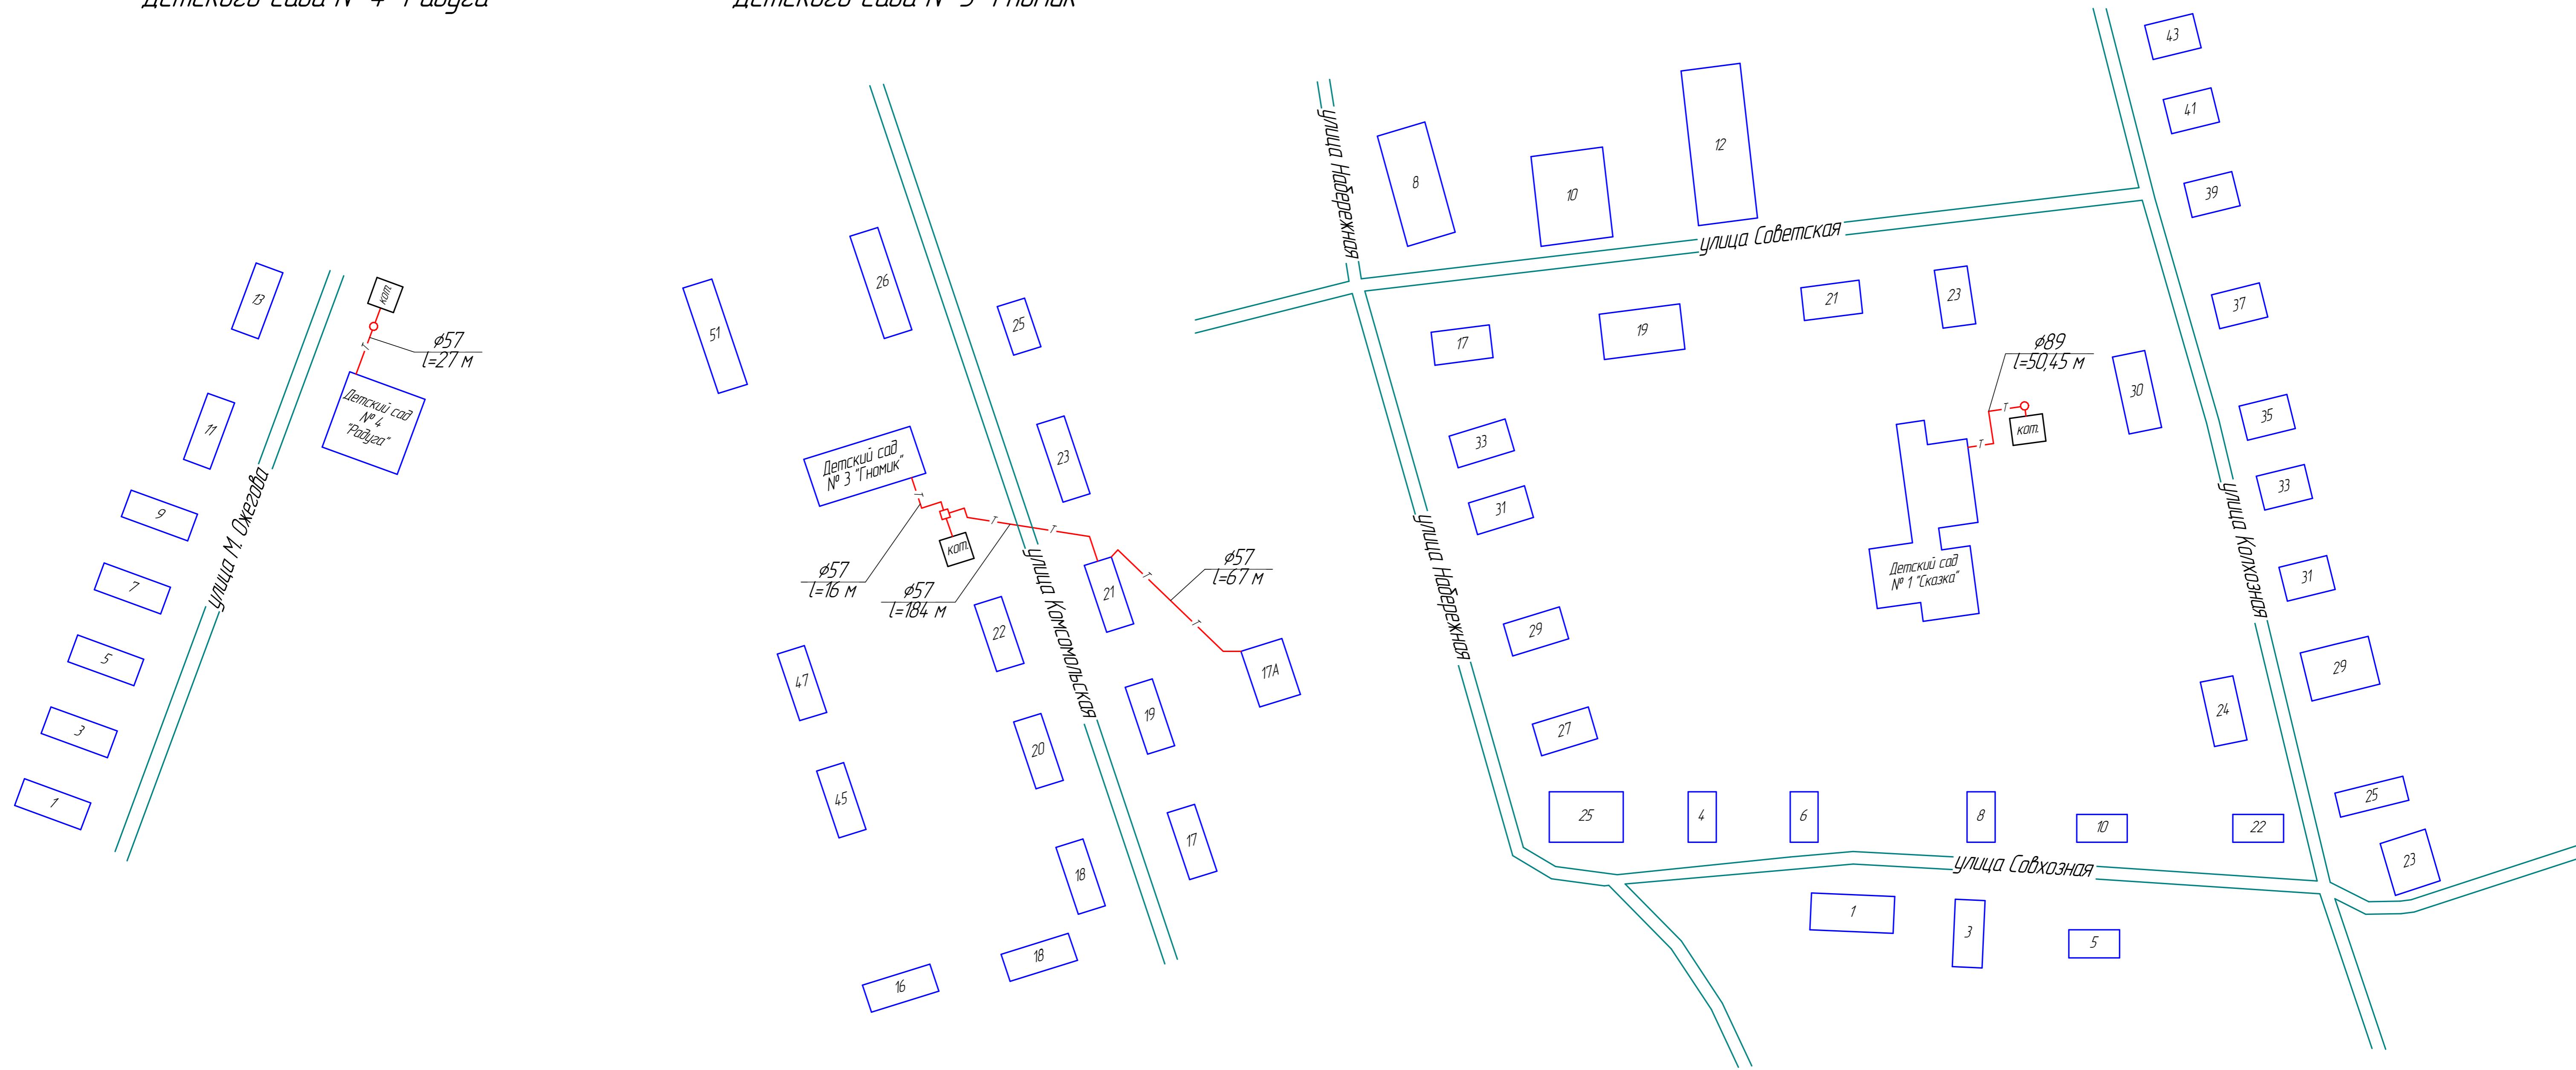

Схема теплоснабжения пгт. Нема

Схема котельных ООО "Кировавтогаз"

Котел наружного размещения
ООО "Кировавтогаз"
Детского сада № 4 "Радуга"

Котел наружного размещения
ООО "Кировавтогаз"
Детского сада № 3 "Гномик"

Котельная ООО "Кировавтогаз"
Детского сада № 1 "Сказка"

Условные обозначения

-  — тепловые сети
-  — тепловая камера
-  — тепловой колодец

Имя						Схема теплоснабжения Немского муниципального округа		
Изм.	Колыч.	Лист	Проек.	Подп.	Дата	Статус	Масштаб	Масштаб
Провер.	Злодин А.Е.							1:500
Разраб.	Ширяев В.Р.					Лист	Листов	
Схема котельных ООО "Кировавтогаз"						Администрация Немского муниципального округа		
						Формат А1		